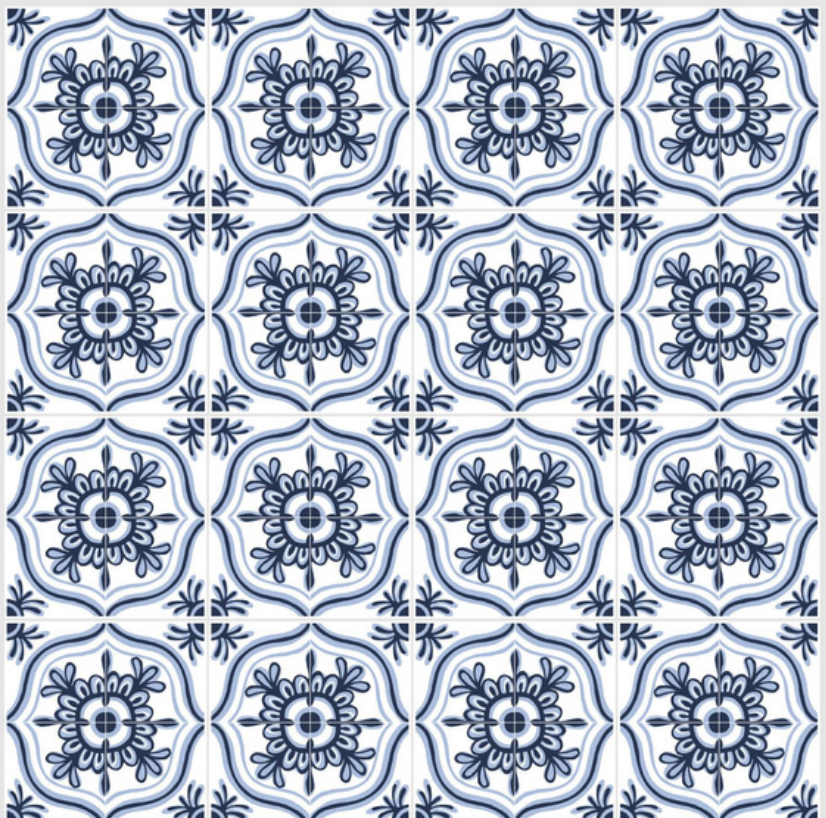

Tamanho/Size
10x10 - 15x15 - 20x20

Módulos Mix

0530 Lapucaracha 2
Azul

Tamanho/Size
10x10 - 15x15 - 20x20

0548 Veronica 2 Azul

Tamanho/Size
10x10 - 15x15 - 20x20

0532 Bel Monte Azul

Tamanho/Size
10x10 - 15x15 - 20x20