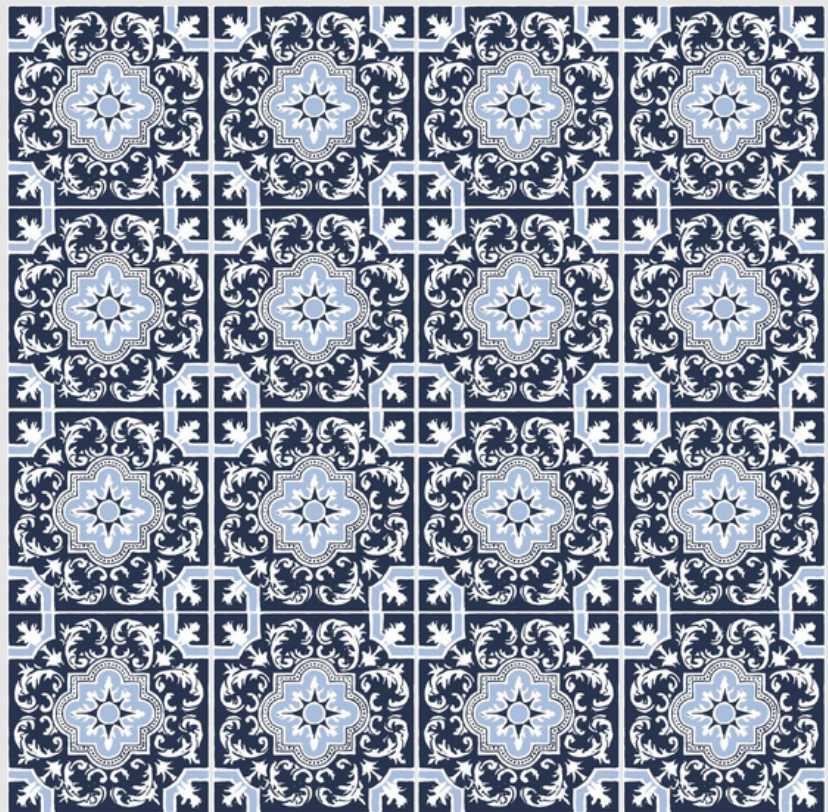

Tamanho/Size
10x10 - 15x15 - 20x20

Tamanho/Size
10x10 - 15x15 - 20x20