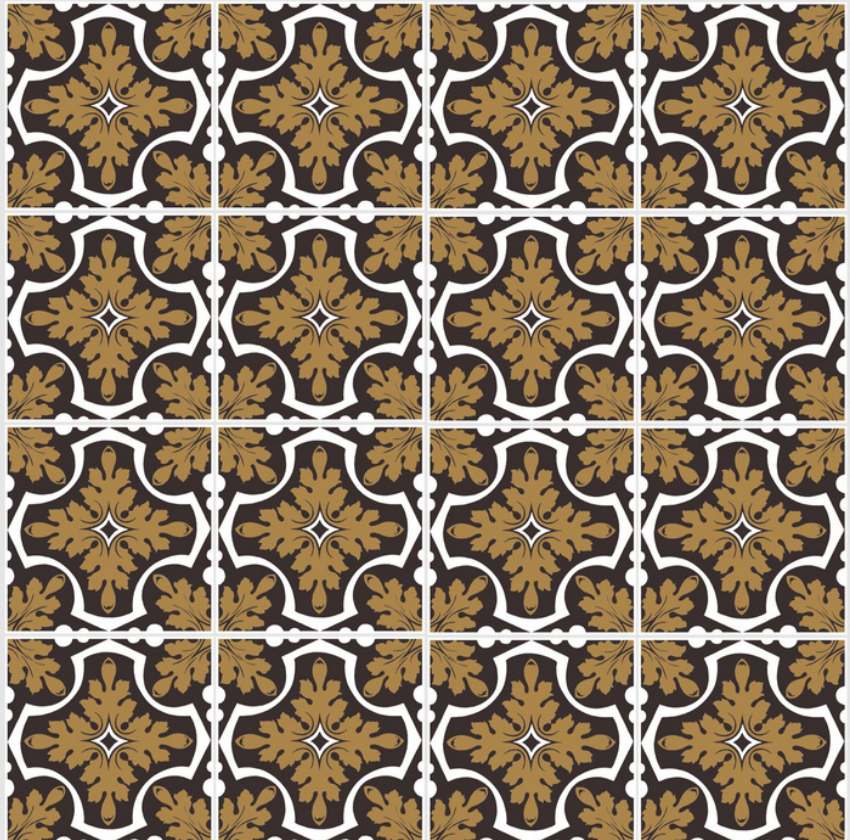

Tamanho/Size
10x10 - 15x15 - 20x20

0393 Skordio Azul

Tamanho/Size
10x10 - 15x15 - 20x20

Módulos Marrons

0395 Czar Marron

Tamanho/Size
10x10 - 15x15 - 20x20

**0655 Colonial Leon
Marron**

Tamanho/Size
10x10 - 15x15 - 20x20