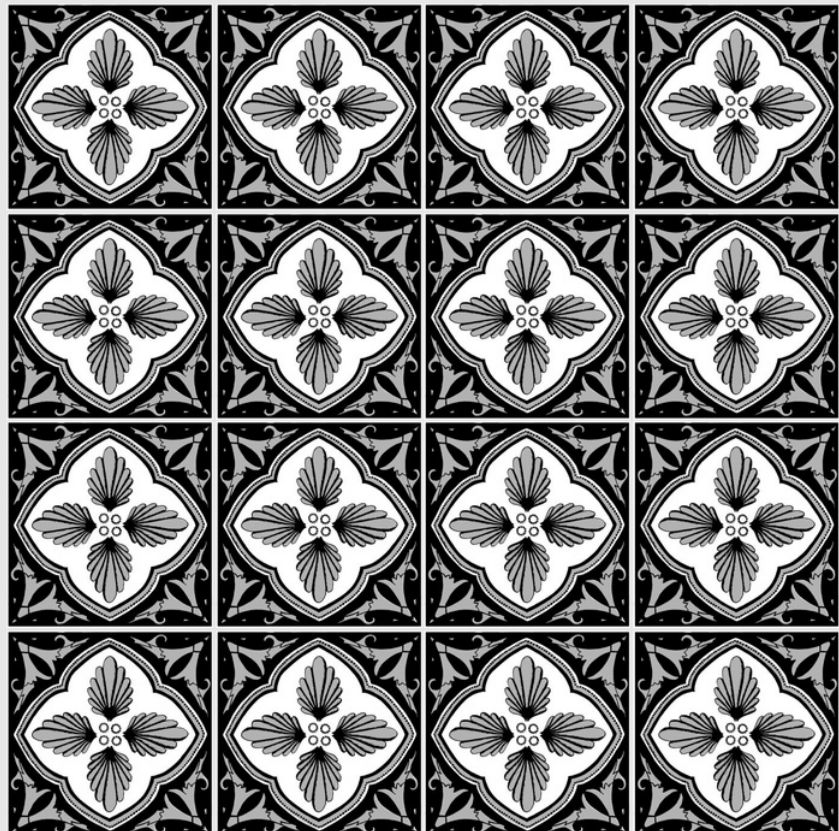

Módulos Pretos

0600 Colonial Mercenas Preto

Tamanho/Size
10x10 - 15x15 - 20x20

0204 Colonial Henrique VII Preto

Tamanho/Size
10x10 - 15x15 - 20x20

0540 Itu 2 Preto

Tamanho/Size
10x10 - 15x15 - 20x20

0540 Itu Preto