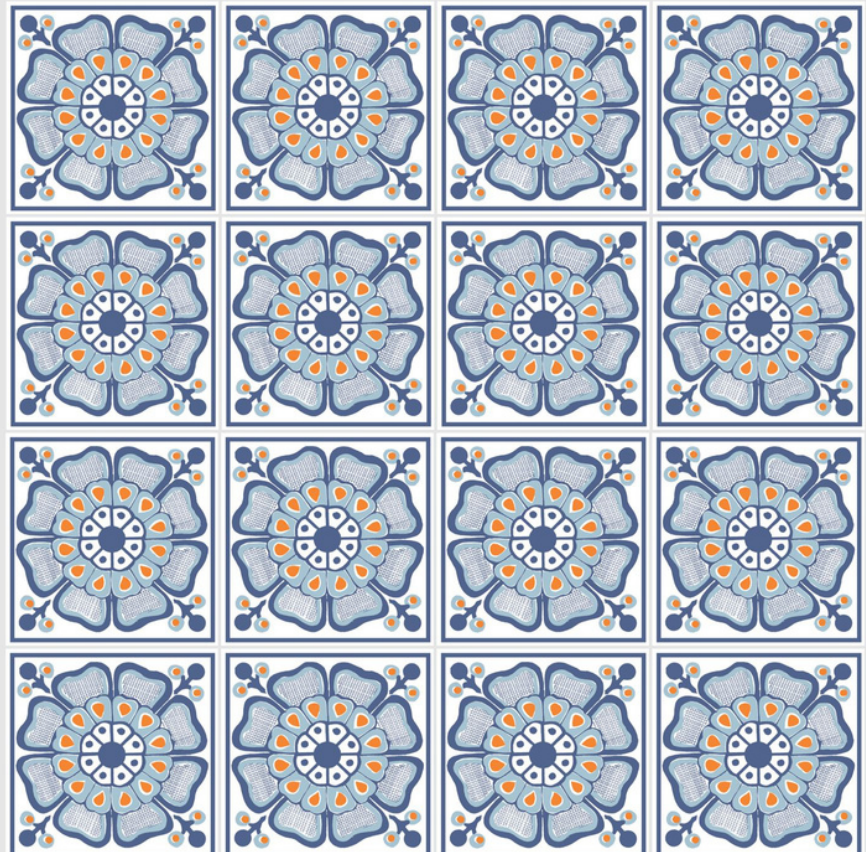

10x10 - 15x15 - 20x20

1373 Mourisqueuse Azul

Tamanho/Size
10x10 - 15x15 - 20x20

1233 Veronese Azul

Tamanho/Size
10x10 - 15x15 - 20x20

2036 Adelfa Azul

Tamanho/Size
10x10 - 15x15 - 20x20

1442 Cobalite Azul

Tamanho/Size
10x10 - 15x15 - 20x20

2037 Bogarim Azul

Tamanho/Size

10x10 - 15x15 - 20x20

2038 Centaurea Azul

Tamanho/Size

10x10 - 15x15 - 20x20

0393 Skordio 2 Azul