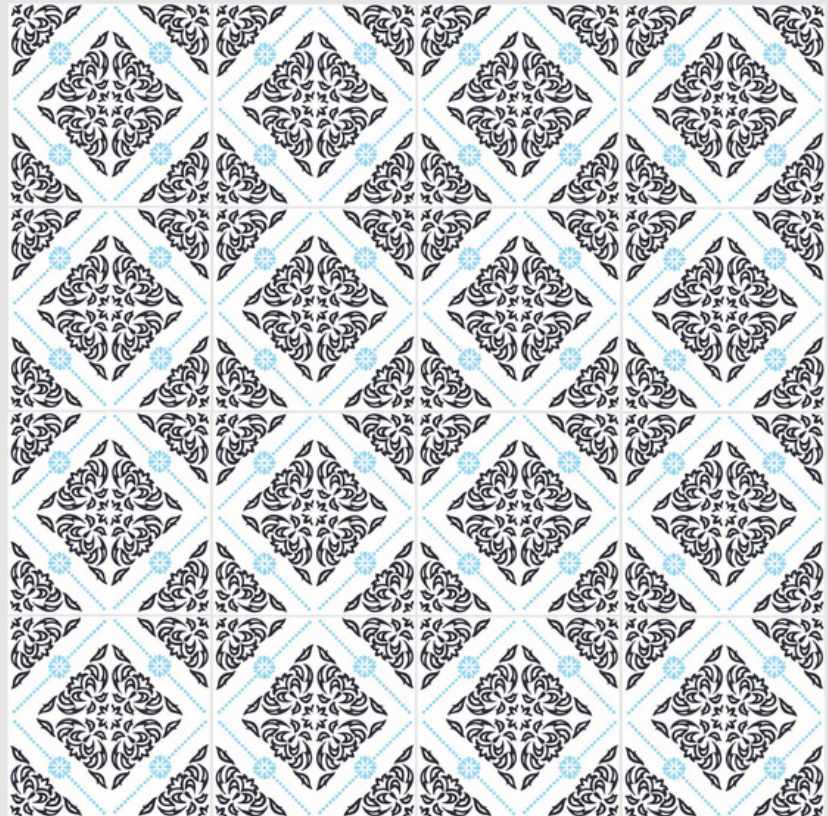

0395 Czar Azul

Tamanho/Size
10x10 - 15x15 - 20x20

0493 Carlinhos Azul

Tamanho/Size
10x10 - 15x15 - 20x20

0434 Diamantina 2 Azul

Tamanho/Size
10x10 - 15x15 - 20x20

0331 Rendado Marron

Tamanho/Size
10x10 - 15x15 - 20x20