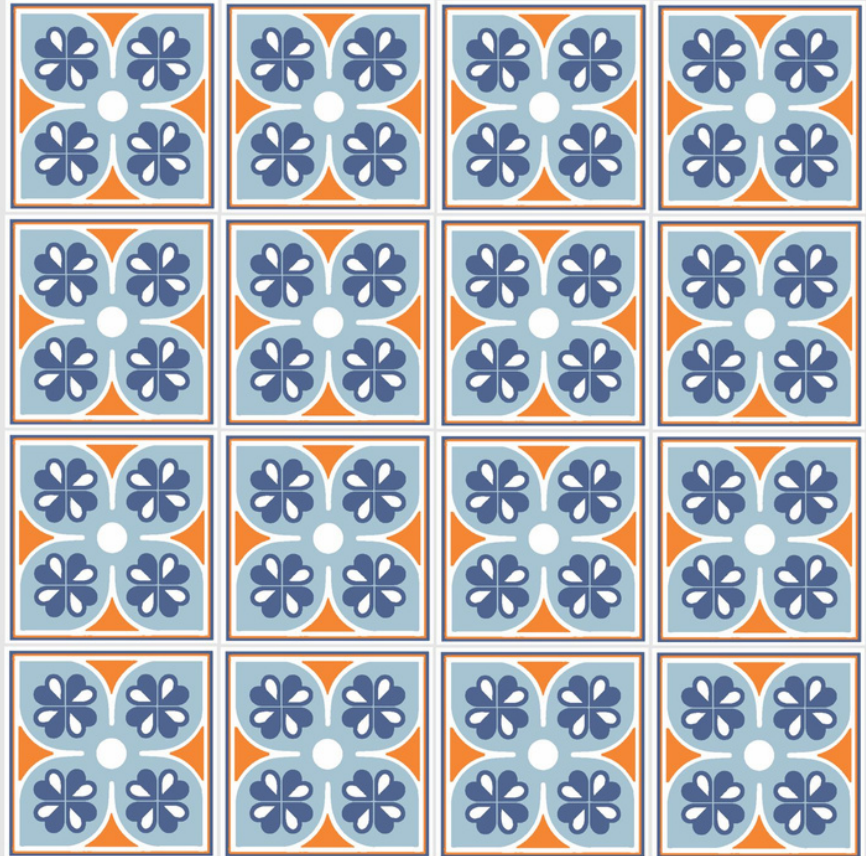

Tamanho/Size
10x10 - 15x15 - 20x20

1058 Azambuja 2 Azul

Tamanho/Size
10x10 - 15x15 - 20x20

0945 Colonial Porto Azul

Tamanho/Size

10x10 - 15x15 - 20x20

0770 Bremem Azul

Tamanho/Size

10x10 - 15x15 - 20x20

1373 Mourisqueuse Azul

Tamanho/Size
10x10 - 15x15 - 20x20

1233 Veronese Azul

Tamanho/Size
10x10 - 15x15 - 20x20

2036 Adelfa Azul

Tamanho/Size
10x10 - 15x15 - 20x20

1442 Cobalite Azul

Tamanho/Size
10x10 - 15x15 - 20x20

2037 Bogarim Azul

Tamanho/Size

10x10 - 15x15 - 20x20

2038 Centaurea Azul

Tamanho/Size

10x10 - 15x15 - 20x20

0393 Skordio 2 Azul

Tamanho/Size
10x10 - 15x15 - 20x20

Módulos Mix

0530 Lapucaracha 2
Azul

Tamanho/Size
10x10 - 15x15 - 20x20

0548 Veronica 2 Azul

Tamanho/Size
10x10 - 15x15 - 20x20

0532 Bel Monte Azul

Tamanho/Size
10x10 - 15x15 - 20x20