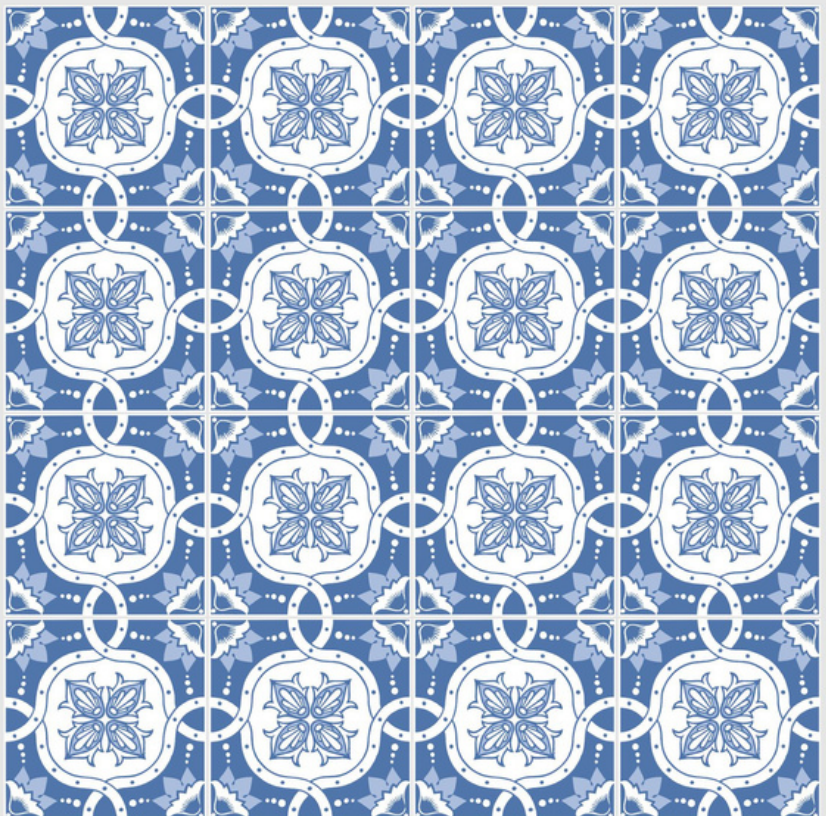

Tamanho/Size
10x10 - 15x15 - 20x20

Tamanho/Size
10x10 - 15x15 - 20x20