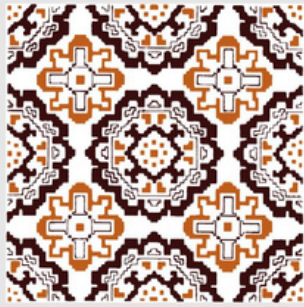

0395 Czar Azul

Tamanho/Size
10x10 - 15x15 - 20x20

0493 Carlinhos Azul

Tamanho/Size
10x10 - 15x15 - 20x20

0434 Diamantina 2 Azul

Tamanho/Size
10x10 - 15x15 - 20x20

0331 Rendado Marron

Tamanho/Size
10x10 - 15x15 - 20x20