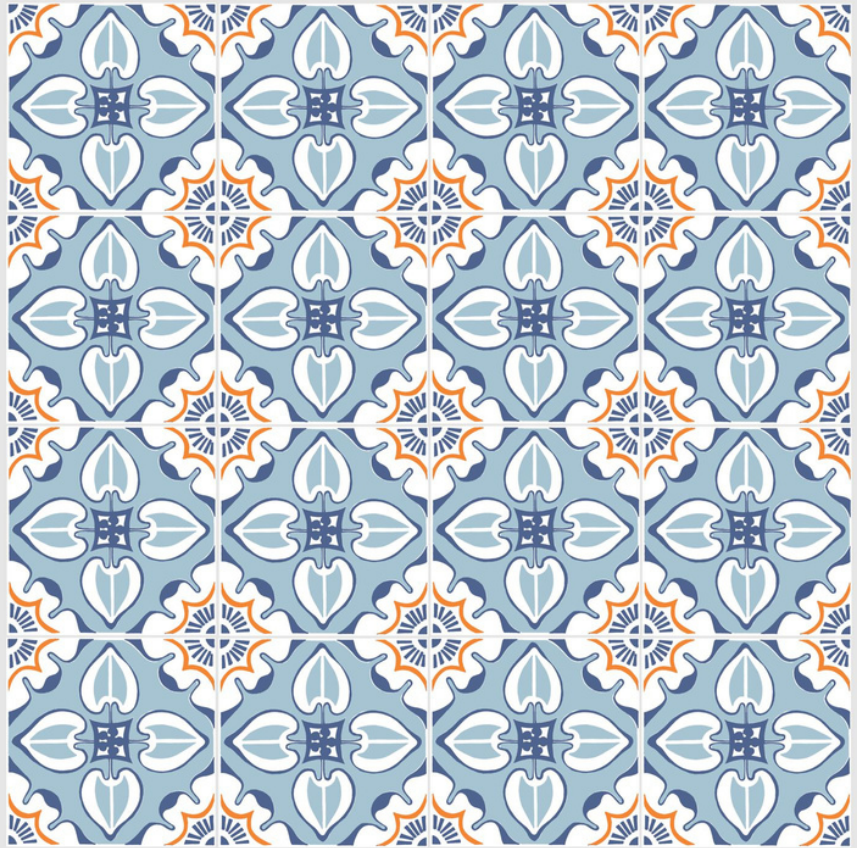

1058 Azambuja 2 Azul

Tamanho/Size
10x10 - 15x15 - 20x20