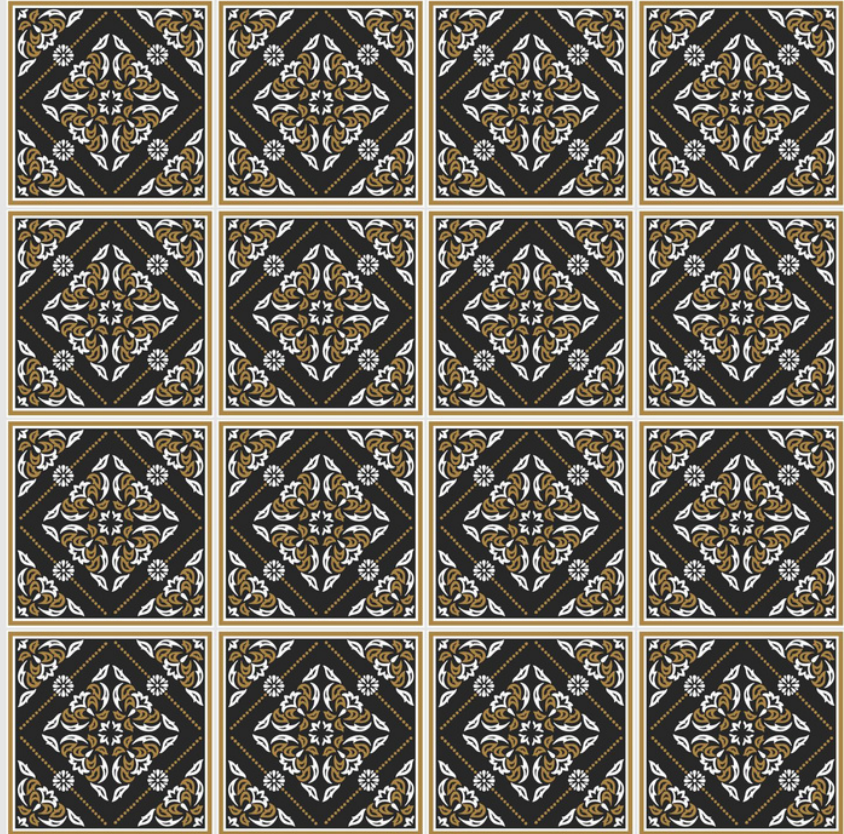

**0600 Colonial Mercenas
Marron**

Tamanho/Size
10x10 - 15x15 - 20x20