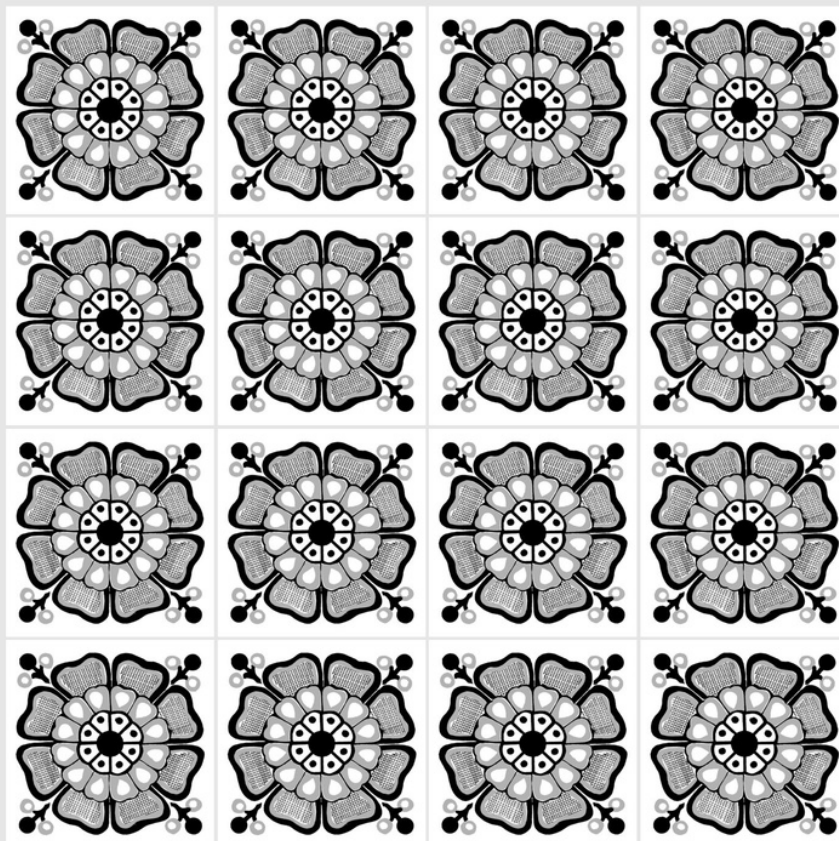

**1373 Mourisqueuse
Preto**

Tamanho/Size

10x10 - 15x15 - 20x20