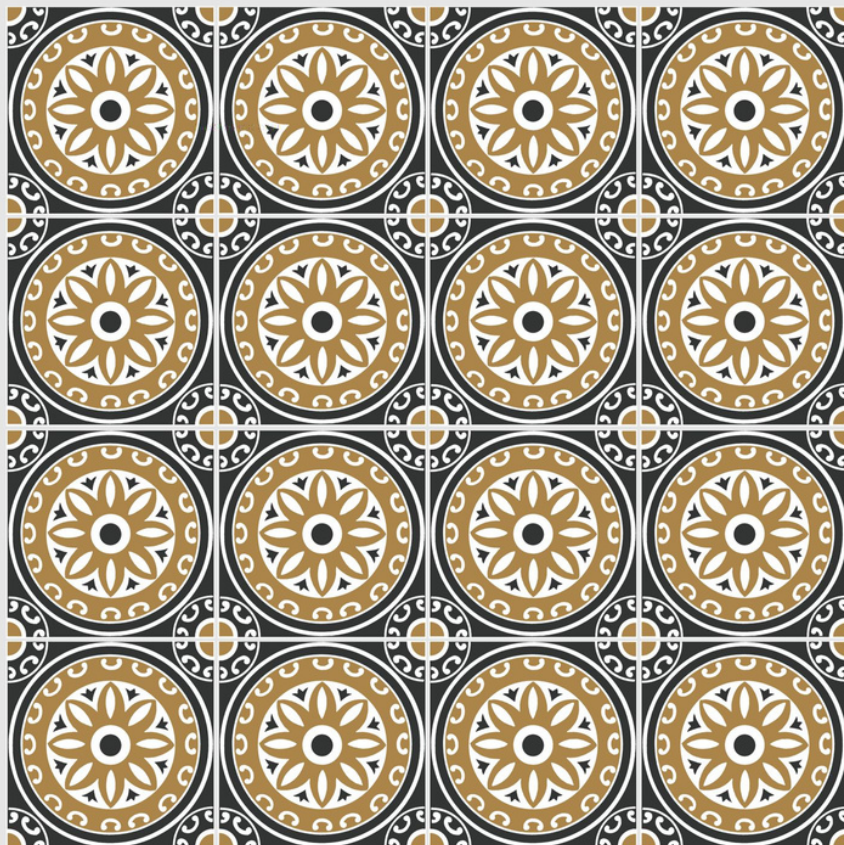

**0434 Diamantina 3
Marron**

Tamanho/Size
10x10 - 15x15 - 20x20

**0600 Colonial Mercenas
Marron**

Tamanho/Size
10x10 - 15x15 - 20x20

0540 Itu 2 Marron

Tamanho/Size
10x10 - 15x15 - 20x20

0540 Itu Marron

Tamanho/Size
10x10 - 15x15 - 20x20