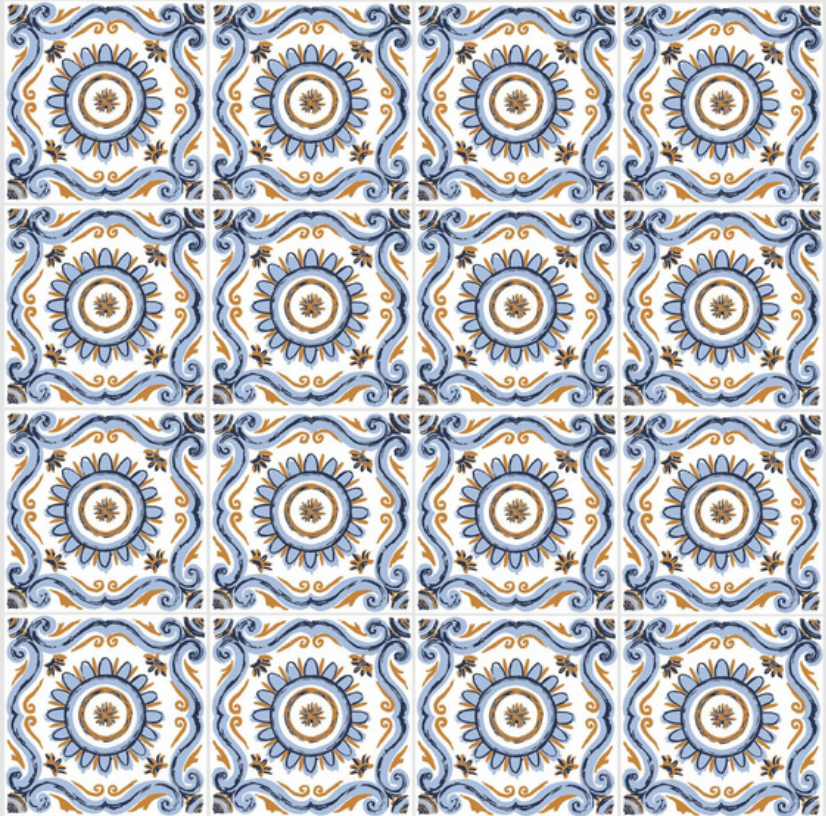

Tamanho/Size
10x10 - 15x15 - 20x20

Módulos Mix

0530 Lapucaracha 2
Azul

Tamanho/Size
10x10 - 15x15 - 20x20

0548 Veronica 2 Azul

Tamanho/Size
10x10 - 15x15 - 20x20

0532 Bel Monte Azul

Tamanho/Size
10x10 - 15x15 - 20x20