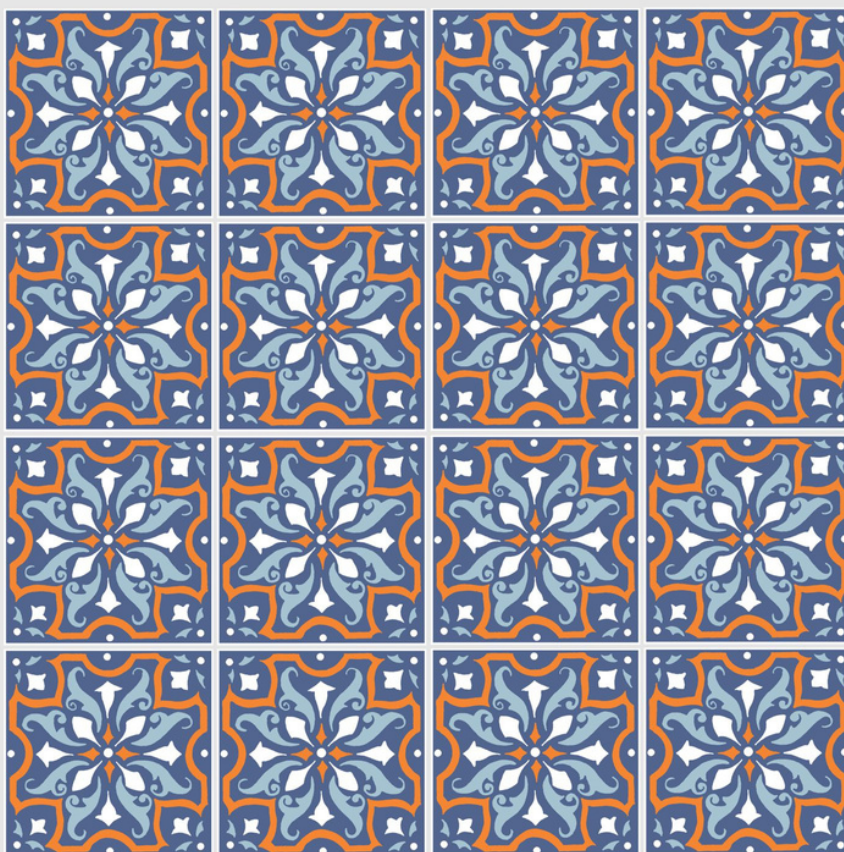

Tamanho/Size
10x10 - 15x15 - 20x20

1058 Azambuja 2 Azul

Tamanho/Size
10x10 - 15x15 - 20x20

0945 Colonial Porto Azul

Tamanho/Size

10x10 - 15x15 - 20x20

0770 Bremem Azul

Tamanho/Size

10x10 - 15x15 - 20x20

1373 Mourisqueuse Azul

Tamanho/Size
10x10 - 15x15 - 20x20

1233 Veronese Azul

Tamanho/Size
10x10 - 15x15 - 20x20

2036 Adelfa Azul

Tamanho/Size
10x10 - 15x15 - 20x20

1442 Cobalite Azul