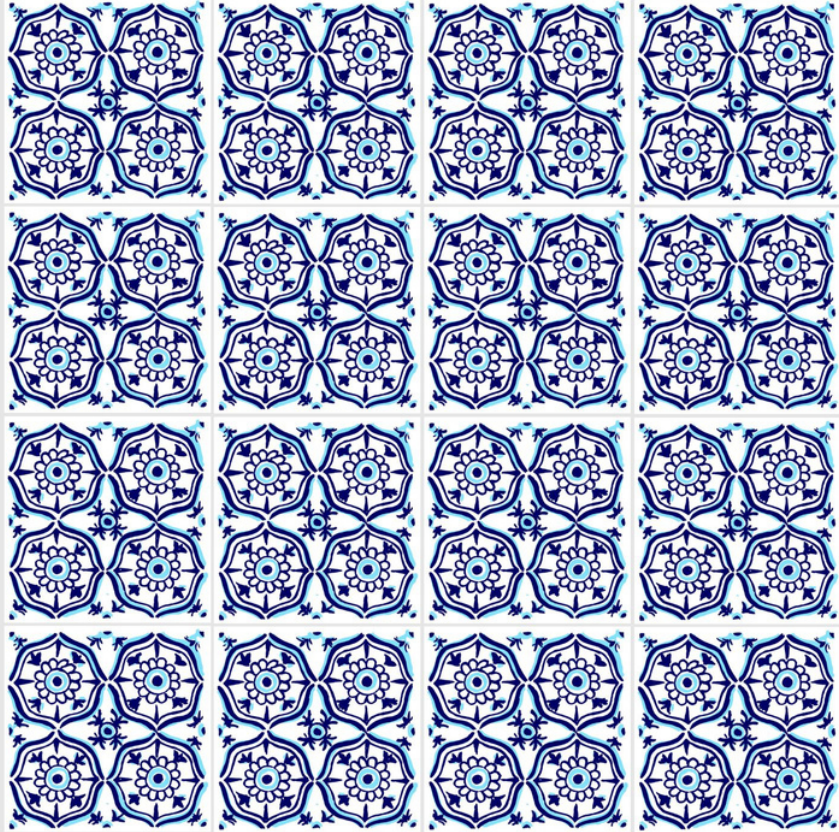

0395 Czar Azul

Tamanho/Size
10x10 - 15x15 - 20x20

0493 Carlinhos Azul

Tamanho/Size
10x10 - 15x15 - 20x20

0434 Diamantina 2 Azul

Tamanho/Size
10x10 - 15x15 - 20x20

0331 Rendado Marron

Tamanho/Size
10x10 - 15x15 - 20x20