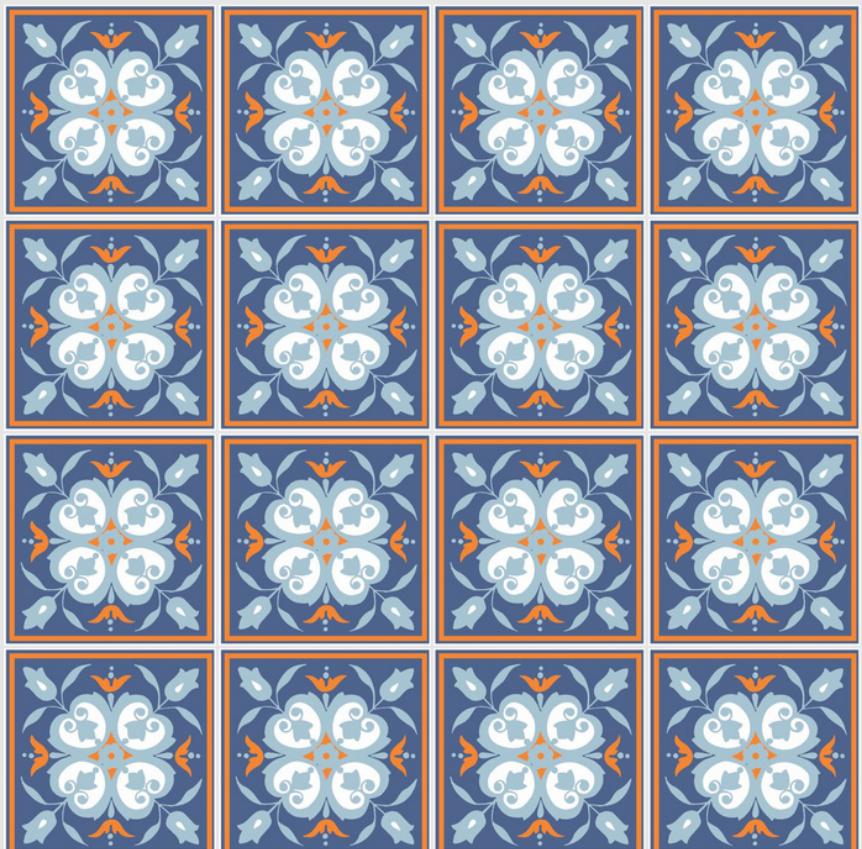

Módulos DECORADOS

Modernizando o tradicional

Nossas composições de azulejos decorados distribuídas em módulos, mostrando toda elegância e estilo tradicional em sua plenitude.

Módulos Azuis

**1062 Colonial Dom
Henriques Azul**

Tamanho/Size
10x10 - 15x15 - 20x20

1058 Azambuja 2 Azul

Tamanho/Size
10x10 - 15x15 - 20x20

0945 Colonial Porto Azul

Tamanho/Size

10x10 - 15x15 - 20x20

0770 Bremem Azul

Tamanho/Size

10x10 - 15x15 - 20x20

1373 Mourisqueuse Azul

Tamanho/Size
10x10 - 15x15 - 20x20

1233 Veronese Azul

Tamanho/Size
10x10 - 15x15 - 20x20

2036 Adelfa Azul

Tamanho/Size
10x10 - 15x15 - 20x20

1442 Cobalite Azul

Tamanho/Size
10x10 - 15x15 - 20x20

Módulos Mix

0530 Lapucaracha 2
Azul

Tamanho/Size
10x10 - 15x15 - 20x20

0548 Veronica 2 Azul

Tamanho/Size
10x10 - 15x15 - 20x20

0532 Bel Monte Azul

Tamanho/Size
10x10 - 15x15 - 20x20