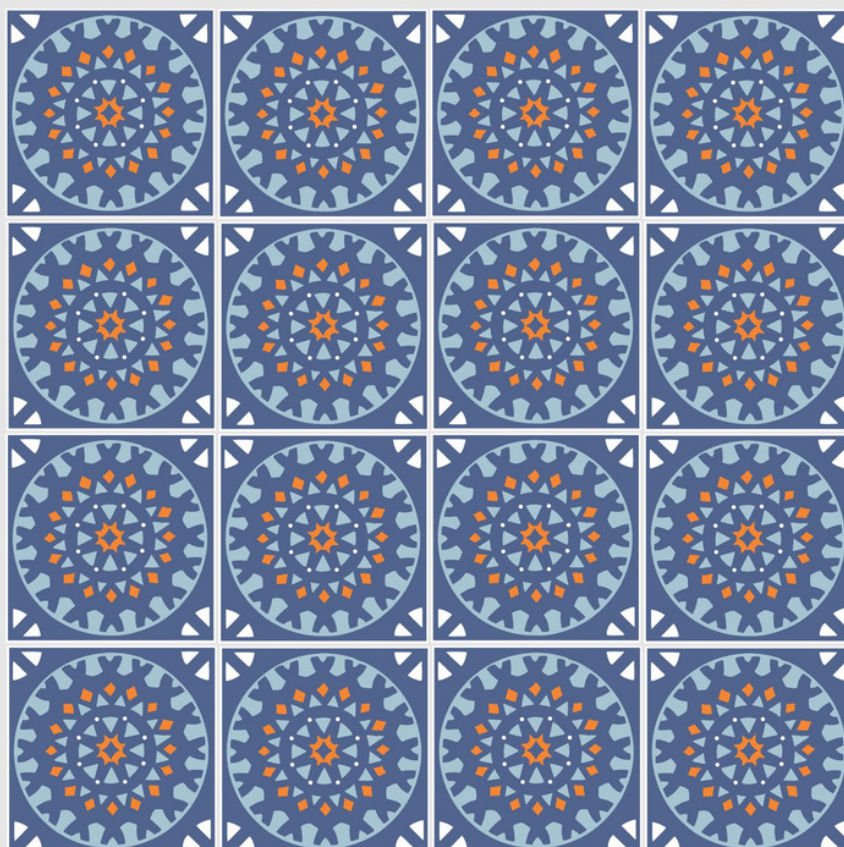

Tamanho/Size
10x10 - 15x15 - 20x20

1058 Azambuja 2 Azul

Tamanho/Size
10x10 - 15x15 - 20x20

0945 Colonial Porto Azul

Tamanho/Size

10x10 - 15x15 - 20x20

0770 Bremem Azul

Tamanho/Size

10x10 - 15x15 - 20x20

1373 Mourisqueuse Azul

Tamanho/Size
10x10 - 15x15 - 20x20

1233 Veronese Azul

Tamanho/Size
10x10 - 15x15 - 20x20

2036 Adelfa Azul

Tamanho/Size
10x10 - 15x15 - 20x20

1442 Cobalite Azul