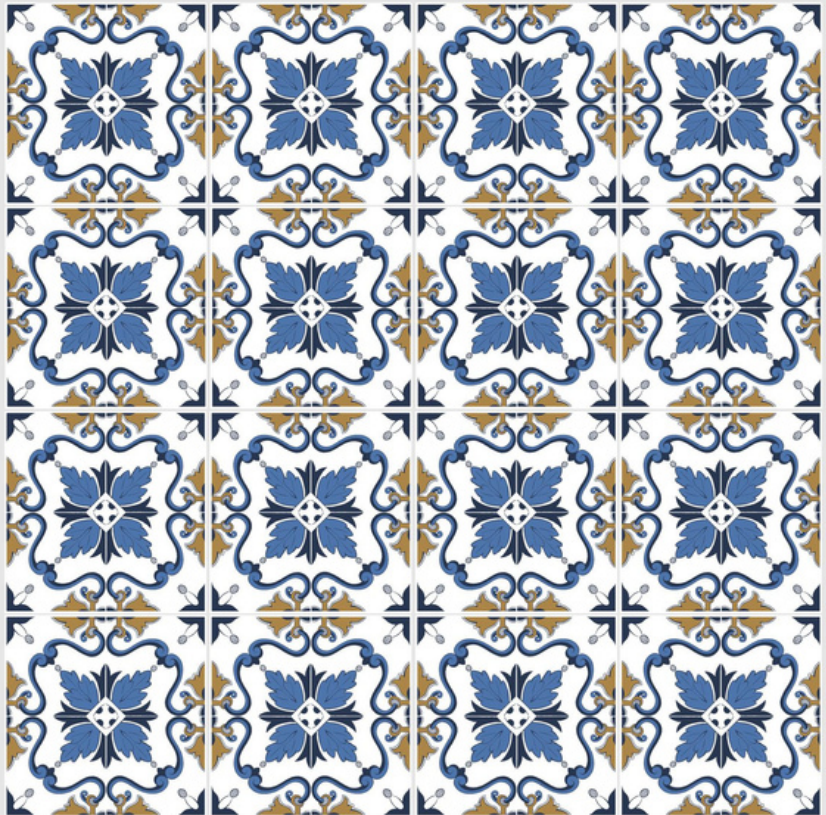

Tamanho/Size
10x10 - 15x15 - 20x20

Módulos Mix

0530 Lapucaracha 2
Azul

Tamanho/Size
10x10 - 15x15 - 20x20

0548 Veronica 2 Azul

Tamanho/Size
10x10 - 15x15 - 20x20

0532 Bel Monte Azul

Tamanho/Size
10x10 - 15x15 - 20x20