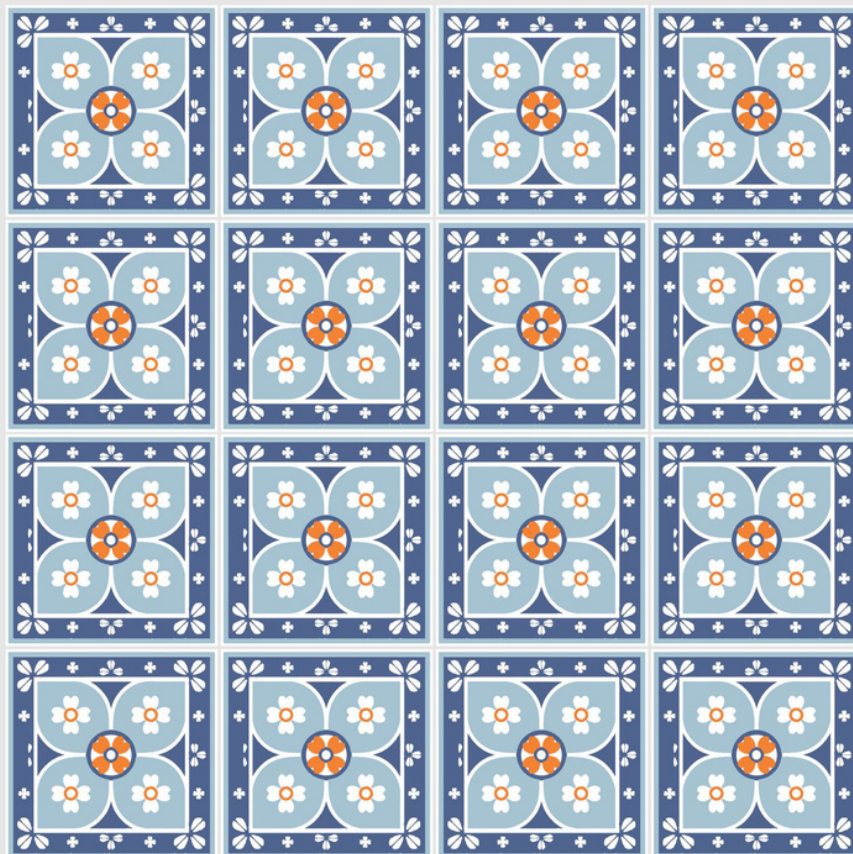

Tamanho/Size
10x10 - 15x15 - 20x20

2037 Bogarim Azul

Tamanho/Size

10x10 - 15x15 - 20x20

2038 Centaurea Azul

Tamanho/Size

10x10 - 15x15 - 20x20

0393 Skordio 2 Azul

Tamanho/Size
10x10 - 15x15 - 20x20

0393 Skordio Azul

Tamanho/Size
10x10 - 15x15 - 20x20

Módulos Marrons

0395 Czar Marron

Tamanho/Size
10x10 - 15x15 - 20x20

**0655 Colonial Leon
Marron**

Tamanho/Size
10x10 - 15x15 - 20x20