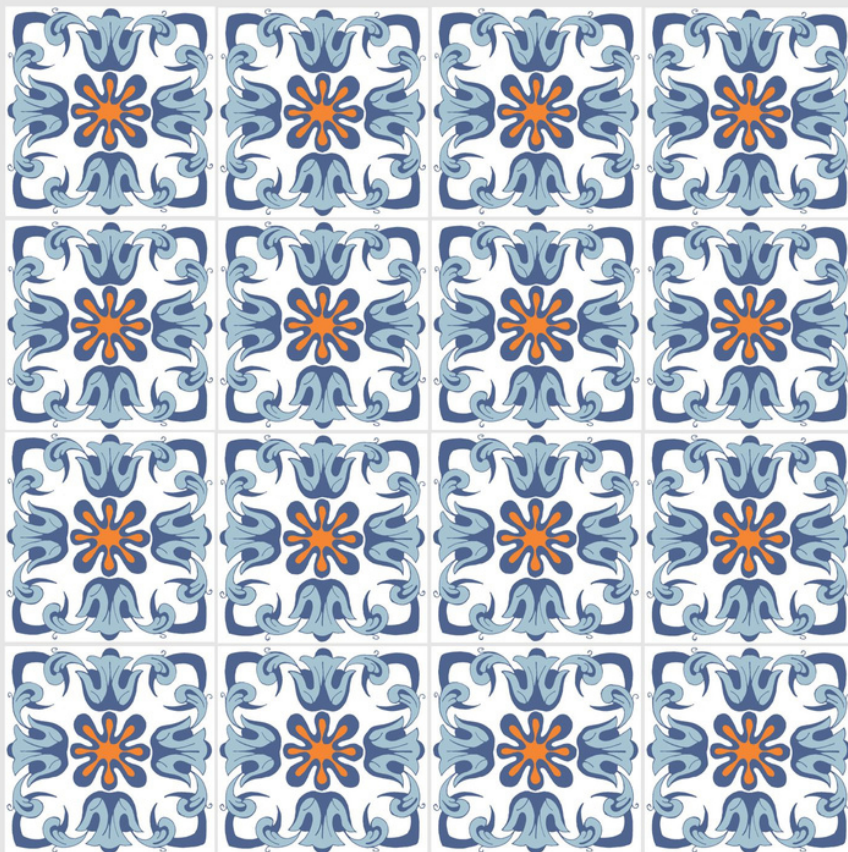

Tamanho/Size
10x10 - 15x15 - 20x20

1058 Azambuja 2 Azul

Tamanho/Size
10x10 - 15x15 - 20x20

0945 Colonial Porto Azul

Tamanho/Size

10x10 - 15x15 - 20x20

0770 Bremem Azul

Tamanho/Size

10x10 - 15x15 - 20x20

1373 Mourisqueuse Azul

Tamanho/Size
10x10 - 15x15 - 20x20

1233 Veronese Azul

Tamanho/Size
10x10 - 15x15 - 20x20

2036 Adelfa Azul

Tamanho/Size
10x10 - 15x15 - 20x20

1442 Cobalite Azul