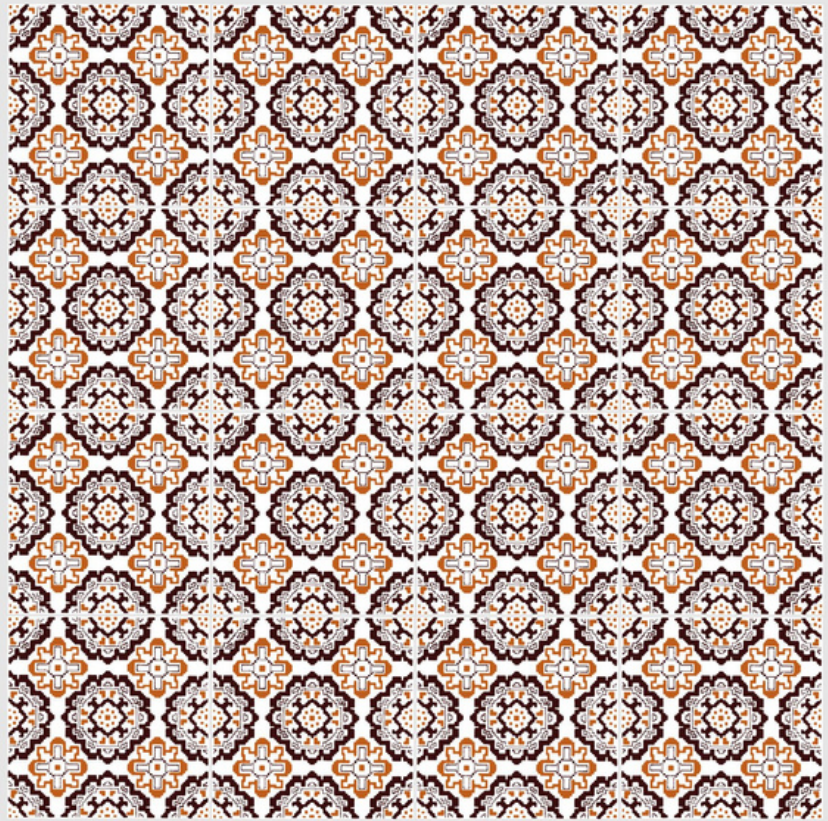

0395 Czar Azul

Tamanho/Size
10x10 - 15x15 - 20x20

0493 Carlinhos Azul

Tamanho/Size
10x10 - 15x15 - 20x20

0434 Diamantina 2 Azul

Tamanho/Size
10x10 - 15x15 - 20x20

0331 Rendado Marron

Tamanho/Size
10x10 - 15x15 - 20x20