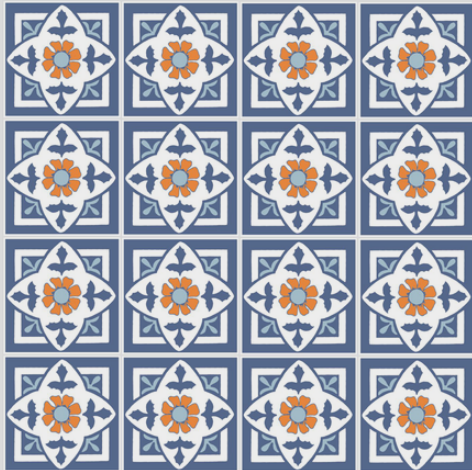

Lapucaracha

Tamanho / Size

10x10 - 15x15 - 20x20 cm

Leon

Tamanho / Size

10x10 - 15x15 - 20x20 cm

Veronese

Tamanho / Size
10x10 - 15x15 - 20x20 cm

Verônica

Tamanho / Size
10x10 - 15x15 - 20x20 cm

Informações gerais

NATUREZA ARTESANAL DOS PRODUTOS

Todas as peças cerâmicas são fabricadas manualmente e conseqüentemente pequenas variações de tamanho e tonalidade fazem parte do produto.