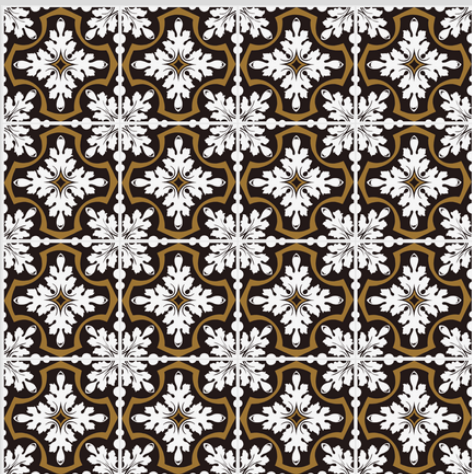

Lapucaracha

Tamanho / Size

10x10 - 15x15 - 20x20 cm

Leon

Tamanho / Size

10x10 - 15x15 - 20x20 cm

Veronese

Tamanho / Size
10x10 - 15x15 - 20x20 cm

Verônica

Tamanho / Size
10x10 - 15x15 - 20x20 cm

Informações gerais

NATUREZA ARTESANAL DOS PRODUTOS

Todas as peças cerâmicas são fabricadas manualmente e conseqüentemente pequenas variações de tamanho e tonalidade fazem parte do produto.