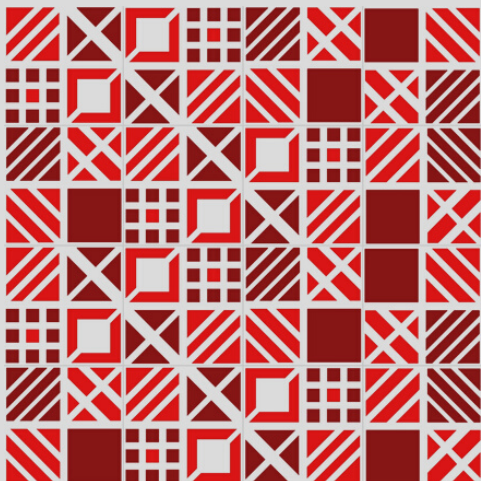

Tamanho / Size
10x10 - 15x15 - 20x20 cm

Cores brilhantes

Cores semi-foscas

Linha Contemporânea

Angli

Tamanho / Size
10x10 - 15x15 - 20x20 cm

Arabe

Tamanho / Size
10x10 - 15x15 - 20x20 cm

Chess

Tamanho / Size
10x10 - 15x15 - 20x20 cm

Drop

Tamanho / Size
10x10 - 15x15 - 20x20 cm

Elo

Tamanho / Size
10x10 - 15x15 - 20x20 cm

Enlace

Tamanho / Size
10x10 - 15x15 - 20x20 cm