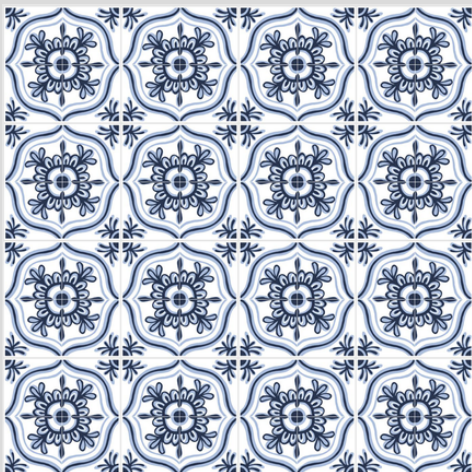

Lapucaracha

Tamanho / Size

10x10 - 15x15 - 20x20 cm

Leon

Tamanho / Size

10x10 - 15x15 - 20x20 cm

Veronese

Tamanho / Size
10x10 - 15x15 - 20x20 cm

Verônica

Tamanho / Size
10x10 - 15x15 - 20x20 cm

Informações gerais

NATUREZA ARTESANAL DOS PRODUTOS

Todas as peças cerâmicas são fabricadas manualmente e conseqüentemente pequenas variações de tamanho e tonalidade fazem parte do produto.