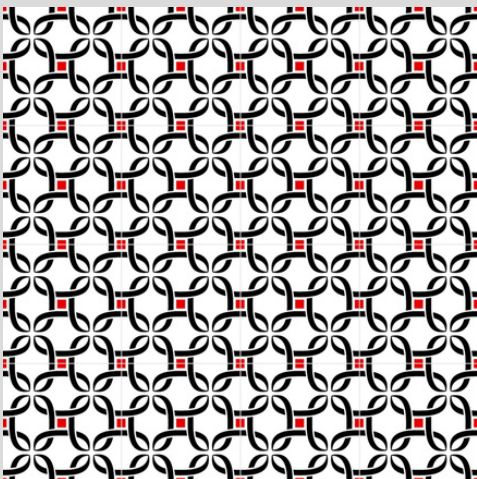

Tamanho / Size
10x10 - 15x15 - 20x20 cm

Cores brilhantes

Cores semi-foscas

Linha Contemporânea

Angli

Tamanho / Size
10x10 - 15x15 - 20x20 cm

Arabe

Tamanho / Size
10x10 - 15x15 - 20x20 cm

Chess

Tamanho / Size
10x10 - 15x15 - 20x20 cm

Drop

Tamanho / Size
10x10 - 15x15 - 20x20 cm

Elo

Tamanho / Size
10x10 - 15x15 - 20x20 cm

Enlace

Tamanho / Size
10x10 - 15x15 - 20x20 cm

Gaivota

Tamanho / Size
10x10 - 15x15 - 20x20 cm

Leaf

Tamanho / Size
10x10 - 15x15 - 20x20 cm

Mures

Tamanho / Size
10x10 - 15x15 - 20x20 cm

Romero

Tamanho / Size
10x10 - 15x15 - 20x20 cm