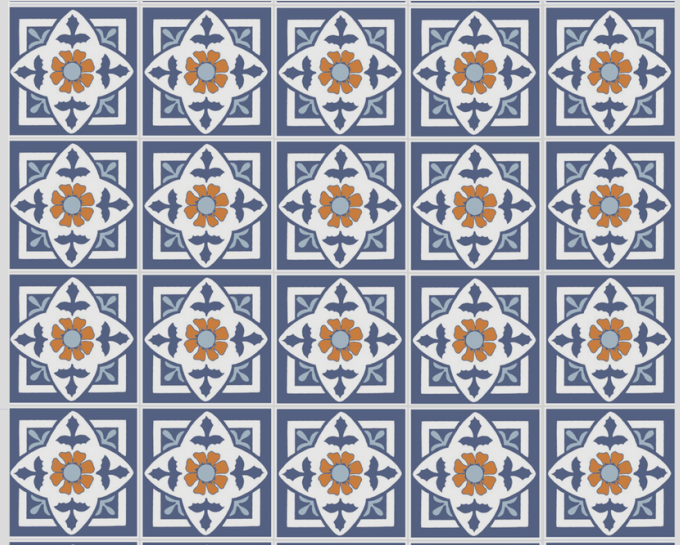

Lapucaracha

Tamanho / Size

10x10 - 15x15 - 20x20 cm

Leon

Tamanho / Size

10x10 - 15x15 - 20x20 cm

Veronese

Tamanho / Size
10x10 - 15x15 - 20x20 cm

Verônica

Tamanho / Size
10x10 - 15x15 - 20x20 cm

Informações gerais

NATUREZA ARTESANAL DOS PRODUTOS

Todas as peças cerâmicas são fabricadas manualmente e conseqüentemente pequenas variações de tamanho e tonalidade fazem parte do produto.