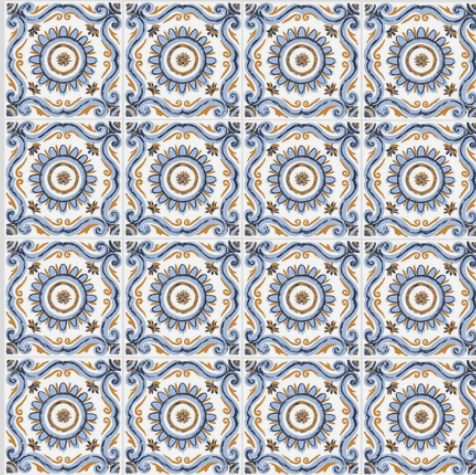

Tamanho / Size
10x10 - 15x15 - 20x20 cm

Linha Decorados

Bel Monte

Tamanho / Size

10x10 - 15x15 - 20x20 cm

Czar

Tamanho / Size

10x10 - 15x15 - 20x20 cm

Lapucaracha

Tamanho / Size

10x10 - 15x15 - 20x20 cm

Leon

Tamanho / Size

10x10 - 15x15 - 20x20 cm

Veronese

Tamanho / Size
10x10 - 15x15 - 20x20 cm