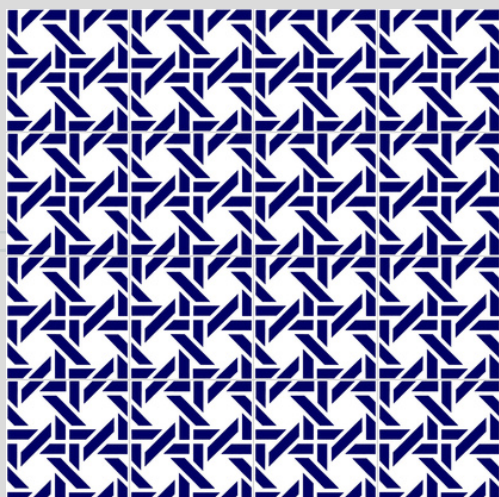

Gaivota

Tamanho / Size
10x10 - 15x15 - 20x20 cm

Leaf

Tamanho / Size
10x10 - 15x15 - 20x20 cm

Mures

Tamanho / Size
10x10 - 15x15 - 20x20 cm

Romero

Tamanho / Size
10x10 - 15x15 - 20x20 cm

Roof

Tamanho / Size
10x10 - 15x15 - 20x20 cm

Rutilo

Tamanho / Size
10x10 - 15x15 - 20x20 cm

Waves

Tamanho / Size
10x10 - 15x15 - 20x20 cm

Cores brilhantes

Cores semi-foscas