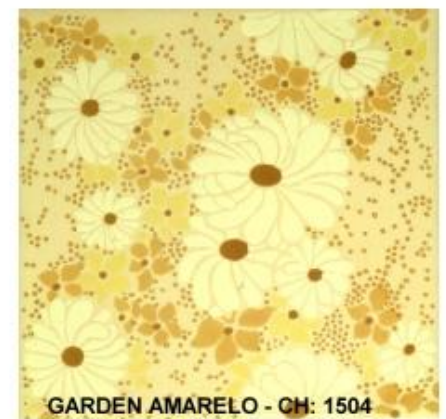

Azulejos Decorados - Pg. 11