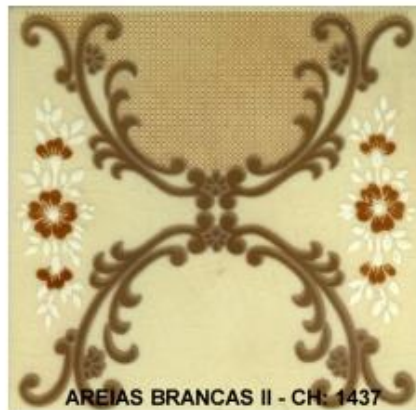

## Azulejos Decorados - Pg. 11

SOLANGE VERDE - CH: 1452

EUGÊNIA - CH: 1381

TREPadeira - CH: 0075

JURERÉ AZUL - CH: 1418

AREIAS BRANCAS II - CH: 1437

CRISTINA - CH: 1508

JURERÉ VERDE - CH: 1418