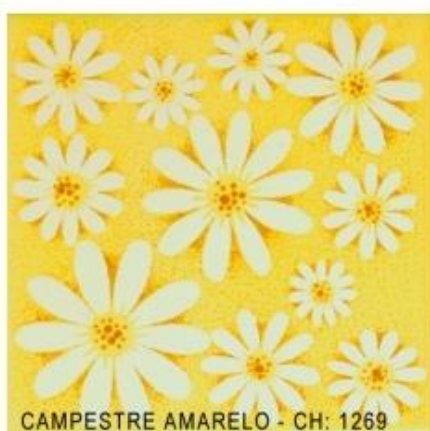

Azulejos Decorados - Pg. 05