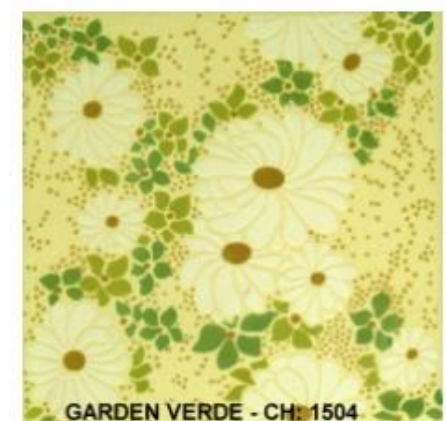

BORDADO - CH: 0546

GARDEN AMARELO - CH: 1504

PETÚLIA AMARELA - CH: 1470

PETÚLIA AZUL - CH: 1470

GARDEN VERDE - CH: 1504